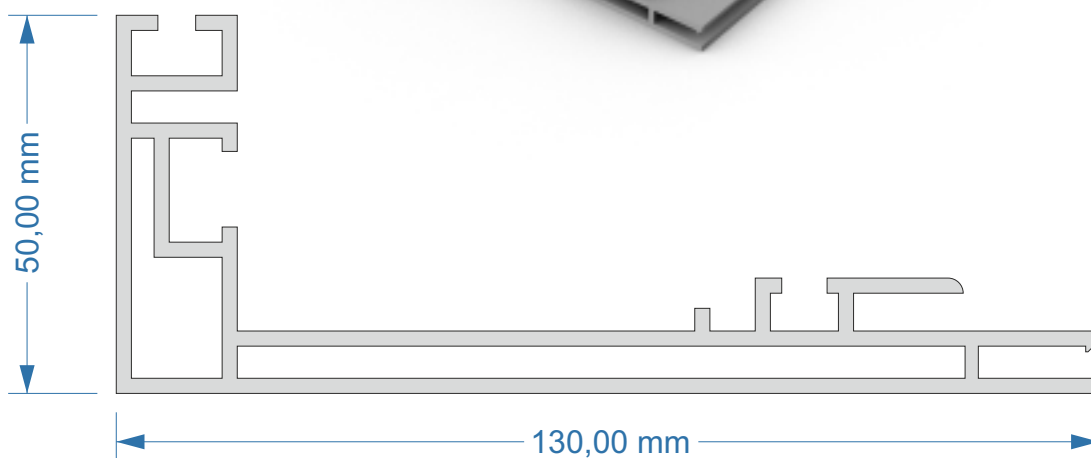

LEDKASTEN PANEL LKP 130-50 ES

LEDKASTEN.AT

Profil:	LKP 130-50 ES
Material:	Aluminium silber matt eloxiert
Anwendungsbereich:	In- und Outdoor
Verwendung:	einseitig
Rückwand:	Alu-Dibond bis 4 mm oder Spanntextil Blockout
Hinterleuchtung:	Seiteneinstrahlung
LED:	Indoor: LKM 3-1045-36, 5er-Cluster Outdoor: LKM 3-1256-1, Einzelmodul
Dimmbar:	Indoor: nein Outdoor: ja
Leuchtstärke/Modul:	Indoor: 1000 Lm Outdoor: 260 Lm
Schutzart:	Indoor: IP 20 Outdoor: IP 65
Farbtemperatur:	6.500 K
Teilbarkeit:	keine
Zubehör:	Verbindungswinkel Stabilisierungswinkel Längsverbinder

All rights reserved by Exprovision GmbH

LEDKASTEN PANEL LKP 130-50 ES

M= 1:1

Drawing: Robert Leeb
Date: 18.1.2018
Version: 1.0.0

Exprovision GmbH
A-3354 Wolfsbach, Bachlerboden 3/2
+43664/2525099